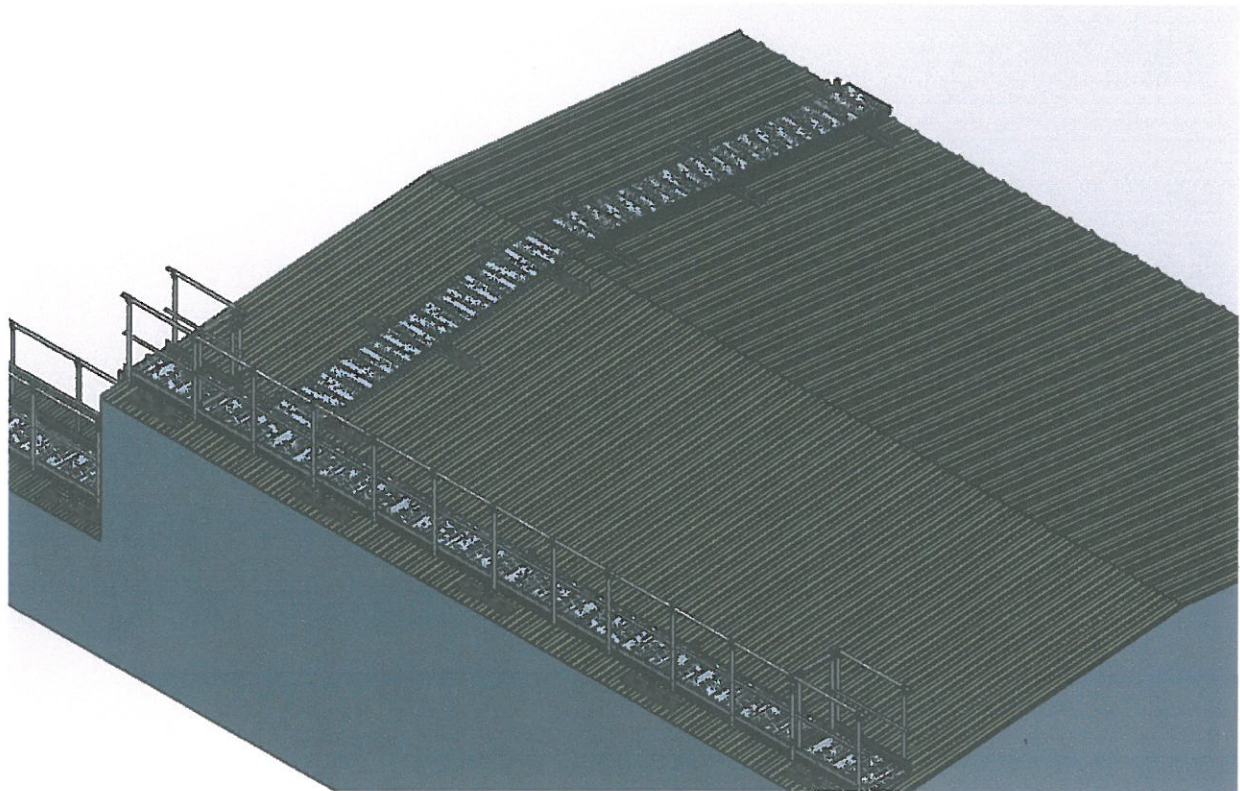

CERTIFICADO DE CONFORMIDAD

L'Echelle Européenne certifica que sus pasarelas de circulación instaladas sobre cubiertas impermeabilizadas son conformes a las normas NF E85-15 y EN ISO 14122-3 siempre que se instalen respetando la documentación técnica.

Saint Jean de Vedás, el 11/04/2022

Vincent SALLIER
Responsable producción

CERTIFICADO DE CONFORMIDAD

L'Echelle Européenne certifica que sus pasarelas de circulación instaladas sobre cubiertas de chapa de acero son conformes a las normas NF E85-15 y EN ISO 14122-3 siempre que se instalen respetando la documentación técnica.

Saint Jean de Vedás , el 11/04/2022

Vincent SALLIER
Responsable producción

A handwritten signature in blue ink, appearing to read 'Sallier', written over a white background.

CERTIFICADO DE CONFORMIDAD

L'Echelle Européenne certifica que sus pasarelas de circulación instaladas sobre cubiertas onduladas son conformes a las normas NF E85-15 y EN ISO 14122-3 siempre que se instalen respetando la documentación técnica.