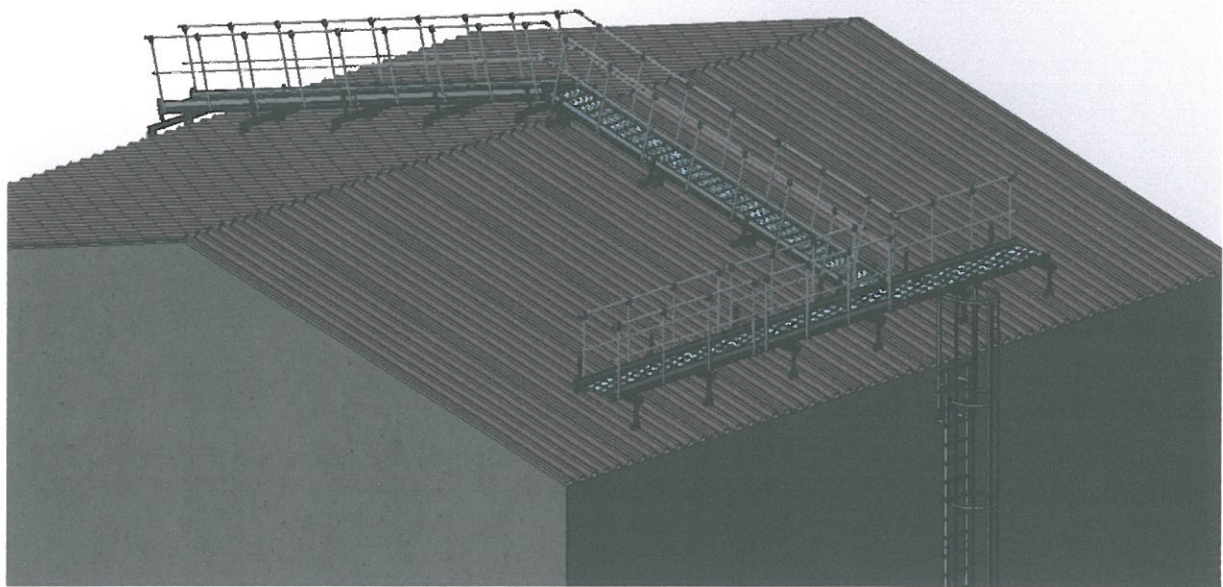

CERTIFICADO DE CONFORMIDAD

L'Echelle Européenne certifica que sus pasarelas de circulación instaladas sobre cubiertas impermeabilizadas son conformes a las normas NF E85-15 y EN ISO 14122-3 siempre que se instalen respetando la documentación técnica.

Saint Jean de Vedás, el 11/04/2022

Vincent SALLIER
Responsable producción

CERTIFICADO DE CONFORMIDAD

L'Echelle Européenne certifica que sus pasarelas de circulación instaladas sobre cubiertas de chapa de acero son conformes a las normas NF E85-15 y EN ISO 14122-3 siempre que se instalen respetando la documentación técnica.

Saint Jean de Vedás , el 11/04/2022

Vincent SALLIER
Responsable producción

A handwritten signature in blue ink, appearing to read 'Sallier', written over a white background.

CERTIFICADO DE CONFORMIDAD

L'Echelle Européenne certifica que sus pasarelas de circulación instaladas sobre cubiertas onduladas son conformes a las normas NF E85-15 y EN ISO 14122-3 siempre que se instalen respetando la documentación técnica.