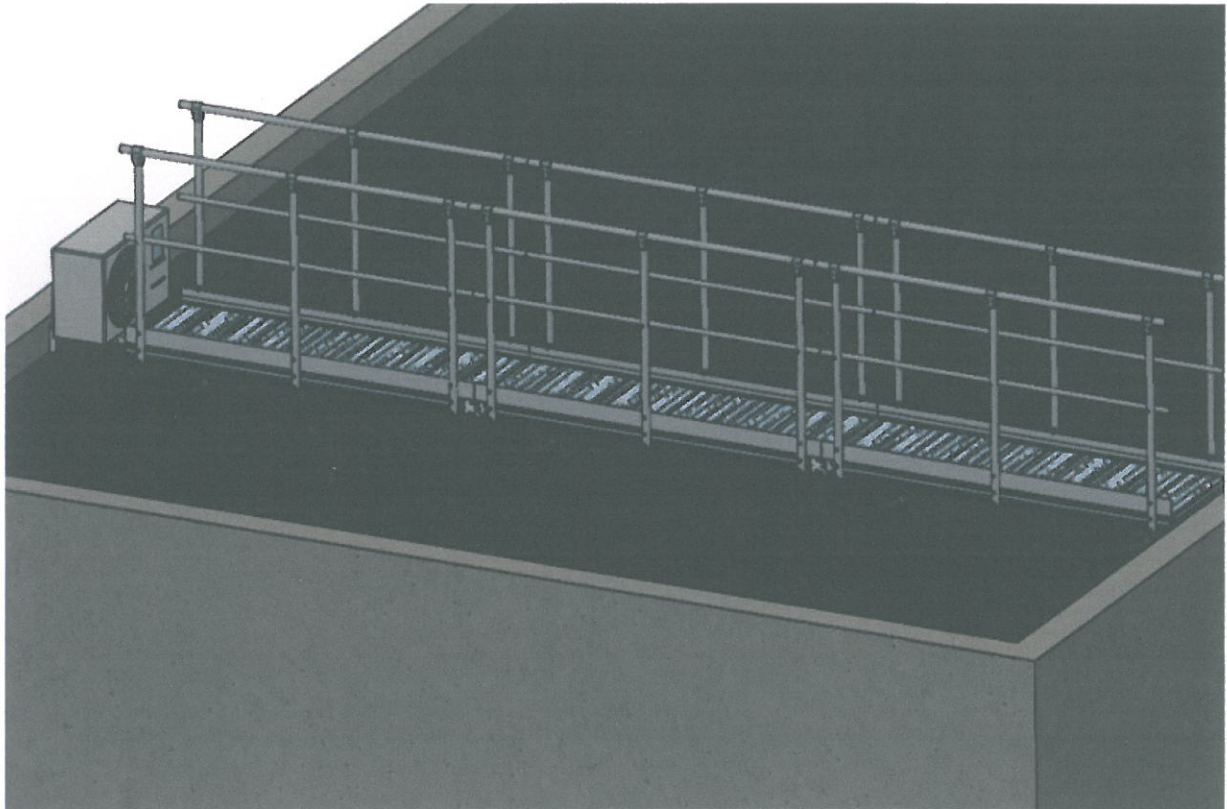

CERTIFICADO DE CONFORMIDAD

L'Echelle Européenne certifica que sus pasarelas de circulación instaladas sobre cubiertas impermeabilizadas son conformes a las normas NF E85-15 y EN ISO 14122-3 siempre que se instalen respetando la documentación técnica.

Saint Jean de Vedás, el 11/04/2022

Vincent SALLIER
Responsable producción

CERTIFICADO DE CONFORMIDAD

L'Echelle Européenne certifica que sus pasarelas de circulación instaladas sobre cubiertas de chapa de acero son conformes a las normas NF E85-15 y EN ISO 14122-3 siempre que se instalen respetando la documentación técnica.

Saint Jean de Vedás , el 11/04/2022

Vincent SALLIER
Responsable producción

A handwritten signature in blue ink, appearing to read 'Sallier', written over a white background.

CERTIFICADO DE CONFORMIDAD

L'Echelle Européenne certifica que sus pasarelas de circulación instaladas sobre cubiertas onduladas son conformes a las normas NF E85-15 y EN ISO 14122-3 siempre que se instalen respetando la documentación técnica.