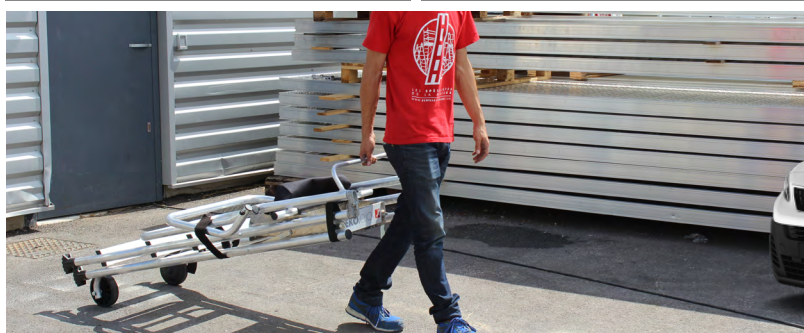

Rápida apertura y cierre con un solo gesto gracias a las articulaciones ERGOCLICK.

Cerrada, la plataforma entra en todo tipo de vehículos utilitarios, incluso los más compactos.

Guarda-cuerpos de protección 360°. El puesto de trabajo integra un profundo saco porta-herramientas. Producto ultra ligero debido a su concepción tubular aportando una reducción del 20% de peso con respecto a los otros productos existentes en el mercado.

## CARACTERÍSTICAS TÉCNICAS

- Robusta plataforma en aluminio laminado
- Base de 700 mm para una mayor estabilidad
- Tramo de subida con travesía a 450 mm para un mejor posicionamiento
- Calzas sobre dimensionadas para una óptima adaptación al suelo
- Ruedas de 160 mm para facilitar el desplazamiento en las obras
- Profundidad del peldaño (mm): 80
- Dimensiones de la plataforma de trabajo (mm): 400 x 450
- Altura del rodapiés (mm): 100
- Carga de explotación (kg): 150

Accionamiento de las articulaciones ERGOCLICK

Travesía a altura de 45cm

Calzas sobre dimensionadas anti-deslizantes

**GEEKO.CLICK**

2 peldaños  
3 peldaños

BIPPER

**GEEKO.CLICK**

2 peldaños  
3 peldaños  
4 peldaños

PARTNER

Más fácil desplazamiento gracias a las ruedas de 160mm

**GEEKO.CLICK**

2 peldaños  
3 peldaños  
4 peldaños  
5 peldaños  
6 peldaños

EXPERT

Referencias	Código	Estabilizador	Nº de peldaños	Altura plataforma (cm)	Altura máx de trabajo (cm)	Altura de trabajo (cm)	Ancho (cm)	Ocupación al suelo (cm)	Profundidad cerrada (cm)	Altura cerrada (cm)	Carga útil (kg)	Peso (kg)
<b>GEEKOCLICK2M</b>	A0011498	no	2	48	248	198	70	98	37	134	150	12,90
<b>GEEKOCLICK3M</b>	A0010831	no	3	72	272	222	70	116	37	139	150	13,90
<b>GEEKOCLICK4M</b>	A0010832	si	4	96	296	246	70	134	37	164	150	15,90
<b>GEEKOCLICK5M</b>	A0010833	sí	5	120	320	270	150	152	37	190	150	18,90
<b>GEEKOCLICK6M</b>	A0010834	sí	6	144	344	294	150	170	37	215	150	19,90