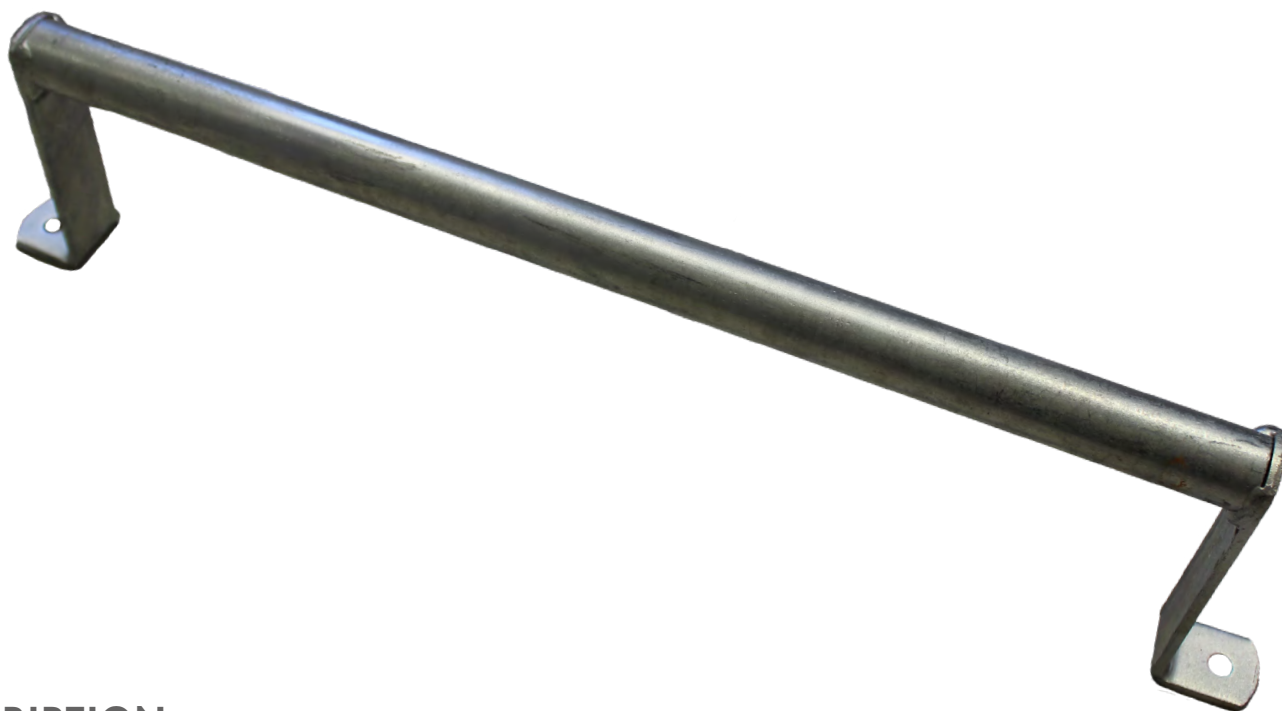

# BARRE D'ACCROCHE FIXE POUR ÉCHELLE

**L'ECHELLE**  
EUROPEENNE

EXCLUSIVITÉ L'ECHELLE EUROPEENNE

## DESCRIPTION

Barre d'accroche zinguée pour fixer tout type d'échelle munie de crochets.

Barre d'accroche zinguée fixe pour échelle.

Fixez votre échelle sur tous types de mur.

## CARACTÉRISTIQUES TECHNIQUES

- Longueur : 480 mm
- Diamètre de perçage : 9 mm
- En acier galvanisé
- Tube ø 27 mm

Code	Référence	Désignation	Poids (kg)
A0000010	<b>BARRE</b>	Barre accroche fixe d'échelle	0,74