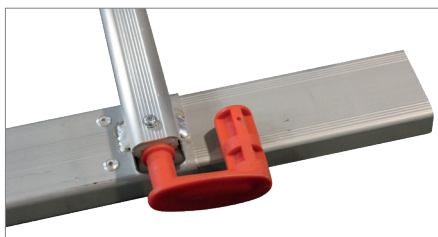

Ficha producto

ESCALERA PARA TEJADO CON GANCHOS

L'ECHELLE
EUROPEENNE

EXCLUSIVIDAD L'ECHELLE EUROPEENNE

DESCRIPCION

De fácil colocación gracias a sus ganchos con rodillos.

Escalera de tejado de perfil en aluminio.

Ganchos integrados dotados de 2 rodillos para facilitar la colocación en el vértice del tejado inclinado.

Absorbe las posibles deformaciones del tejado gracias a su flexibilidad.

Sistema de empalme simple a la hora de añadir tramos de 3 m o 1,30 m.

5 años de garantía.

CARACTERISTICAS TECNICAS

- Gancho de resistencia 265 kg en tracción
- Barrotes estriados de 29 x 29 mm

VENTAJAS

No necesita un gancho adicional para fijarla en la cubierta.
Hyper rápida de colocar.

Código	Referencia	Designación	Longitud (mm)	Ancho (mm)	Peso (kg)
A0004911	E31CHTOIT230	Escalera de tejado con ganchos 2,30 m	2,30	0,40	5,50
A0004913	E31CHTOITRA300	Tramo de 3 m	3,00	0,40	6,00
A0004912	E31CHTOITRA130	Tramo de 1,30 m	1,30	0,40	2,80