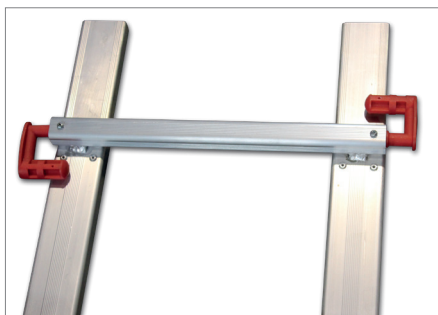

Ficha producto

ESCALERA PARA TEJADO CON GANCHOS

L'ECHELLE
EUROPEENNE

EXCLUSIVIDAD L'ECHELLE EUROPEENNE

DESCRIPCION

De fácil colocación gracias a sus ganchos con rodillos.

Escalera de tejado de perfil en aluminio.

Ganchos integrados dotados de 2 rodillos para facilitar la colocación en el vértice del tejado inclinado.

Absorbe las posibles deformaciones del tejado gracias a su flexibilidad.

Sistema de empalme simple a la hora de añadir tramos de 3 m o 1,30 m.

5 años de garantía.

CARACTERISTICAS TECNICAS

- Gancho de resistencia 265 kg en tracción
- Barrotes estriados de 29 x 29 mm

VENTAJAS

No necesita un gancho adicional para fijarla en la cubierta.
Hyper rápida de colocar.

Código	Referencia	Designación	Longitud (mm)	Ancho (mm)	Peso (kg)
A0004911	E31CHTOIT230	Escalera de tejado con ganchos 2,30 m	2,30	0,40	5,50
A0004913	E31CHTOITRA300	Tramo de 3 m	3,00	0,40	6,00
A0004912	E31CHTOITRA130	Tramo de 1,30 m	1,30	0,40	2,80