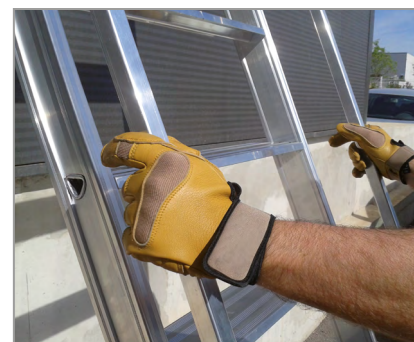

Ficha producto

ESCALERA DE ACCESO CON PELDAÑOS DE 130 MM

ESCALERA
EUROPEA

EXCLUSIVIDAD **ESCALERA EUROPEA**

CONFORME A LA NORMA **EN 131**

DESCRIPCIÓN

Dotada de serie de calzas articuladas y pasamanos de seguridad.
Escalera con peldaños en aluminio para todo tipo de acceso.
Permite el acceso a alturas comprendidas entre 1,5 m y 4 m.
Las calzas articuladas dotan a la escalera de una óptima superficie de apoyo al suelo para una mayor seguridad.
Disponible de 6 hasta 16 peldaños.
A partir de la referencia LEEVEL130610RL equipada con estabilizador telescópico
1 año de garantía

CARACTERÍSTICAS TÉCNICAS

- Peldaños en aluminio estriado alta resistencia
- Inclinación de utilización : 70°
- Profundidad del peldaño : 130 mm
- Altura entre peldaños 250 mm
- Ancho exterior entre montantes : 600 mm
- Ancho exterior incluyendo las dos barandillas : 700 mm
- Carga admitida por peldaño : 150 kg

OPCIONES

Ganchos, pasamanos de salida, patas de fijación

Código	Referencia	Número de peldaños	Altura de apoyo (m)	Longitud (m)	Ancho (mm)	Ocupación al suelo (m)	Peso (kg)
A0009244	LEEVEL130606RL	6	1,62	1,74	700	0,67	9,17
A0009245	LEEVEL130607RL	7	1,87	2,01	700	0,76	10,31
A0009246	LEEVEL130608RL	8	2,12	2,28	700	0,85	11,45
A0009247	LEEVEL130609RL	9	2,37	2,54	700	0,94	14,19
A0009248	LEEVEL130610RL	10	2,62	2,80	700	1,03	15,33
A0009249	LEEVEL130611RL	11	2,87	3,07	700	1,12	16,47
A0009250	LEEVEL130612RL	12	3,12	3,34	700	1,21	16,91
A0009251	LEEVEL130613RL	13	3,37	3,60	700	1,31	17,05
A0009252	LEEVEL130614RL	14	3,62	3,87	700	1,40	18,19
A0009253	LEEVEL130615RL	15	3,87	4,14	700	1,49	20,93
A0009254	LEEVEL130616RL	16	4,12	4,40	700	1,58	22,07